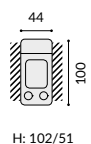

fotel 1

1TV / 1TVe / 1TV(aku)

1(80)L / 1(80)P

1(80)TVL / 1(80)TVP / 1(80)TVLe / 1(80)TVPe / 1(80)TVL aku / 1(80)TVP aku

1(80)BB

1(80)TVBB / 1(80)TVBBe / 1(80)TVBB (aku)

E

BAR(7)S

3F

3FL / 3FP

3FBB

1D(10)SP/1D(10)SL