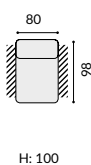

fotel 1

1TV / 1TVe / 1TV(aku)

1(80)L / 1(80)P

1(80)TVL / 1(80)TVP / 1(80)TVLe / 1(80)TVPe / 1(80)TVL aku / 1(80)TVP aku

1(80)BB

1(80)TVBB / 1(80)TVBBe / 1(80)TVBB (aku)

E

BAR(7)S

3F

3FL / 3FP

3FBB

1D(10)SP/1D(10)SL