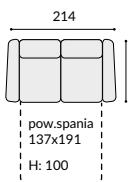

3F

3FL / 3FP

3FBB

1D(10)SP/1D(10)SL