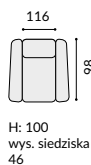

fotel 1

1TV / 1TVe / 1TV(aku)

1(80)L / 1(80)P

1(80)TVL / 1(80)TVP / 1(80)TVLe / 1(80)TVPe / 1(80)TVL aku / 1(80)TVP aku

1(80)BB

1(80)TVBB / 1(80)TVBBe / 1(80)TVBB (aku)

E

BAR(7)S

3F

3FL / 3FP

3FBB

1D(10)SP/1D(10)SL