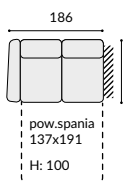

3F

3FL / 3FP

3FBB

1D(10)SP/1D(10)SL