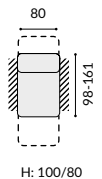

fotel 1

1TV / 1TVe / 1TV(aku)

1(80)L / 1(80)P

1(80)TVL / 1(80)TVP / 1(80)TVLe / 1(80)TVPe / 1(80)TVL aku / 1(80)TVP aku

1(80)BB

1(80)TVBB / 1(80)TVBBe / 1(80)TVBB (aku)

E

BAR(7)S

3F

3FL / 3FP

3FBB

1D(10)SP/1D(10)SL