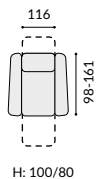

fotel 1

1TV / 1TVe / 1TV(aku)

1(80)L / 1(80)P

1(80)TVL / 1(80)TVP / 1(80)TVLe / 1(80)TVPe / 1(80)TVL aku / 1(80)TVP aku

1(80)BB

1(80)TVBB / 1(80)TVBBe / 1(80)TVBB (aku)

E

BAR(7)S

3F

3FL / 3FP

3FBB

1D(10)SP/1D(10)SL