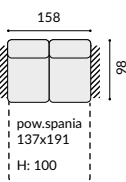

3F

3FL / 3FP

3FBB

1D(10)SP/1D(10)SL