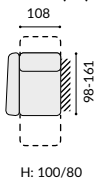

fotel 1

1TV / 1TVe / 1TV(aku)

1(80)L / 1(80)P

1(80)TVL / 1(80)TVP / 1(80)TVLe / 1(80)TVPe / 1(80)TVL aku / 1(80)TVP aku

1(80)BB

1(80)TVBB / 1(80)TVBBe / 1(80)TVBB (aku)

E

BAR(7)S

3F

3FL / 3FP

3FBB

1D(10)SP/1D(10)SL