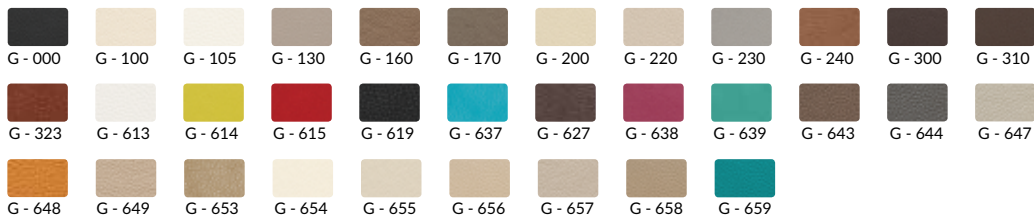

fotel 1

1TV / 1TVe / 1TV(aku)

1(80)L / 1(80)P

1(80)TVL / 1(80)TVP / 1(80)TVLe / 1(80)TVPe / 1(80)TVL aku / 1(80)TVP aku

1(80)BB

1(80)TVBB / 1(80)TVBBe / 1(80)TVBB (aku)

E

BAR(7)S

3F

3FL / 3FP

3FBB

1D(10)SP/1D(10)SL